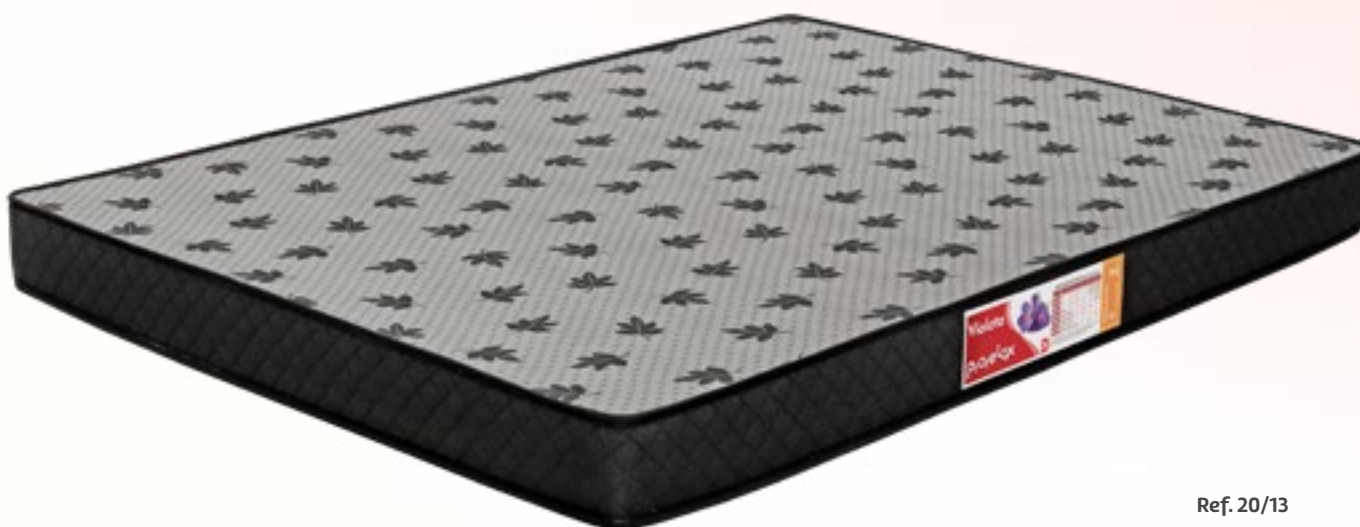

Ref. 20/13

Violeta

COLCHÃO DE ESPUMAS

Espuma
D-20

Altura do Colchão
12 e 14 cm

Revestimento
Tampas: *Stretch*
Faixa: *Stretch*

Acabamento
Liso

Nível de Conforto
Intermediário