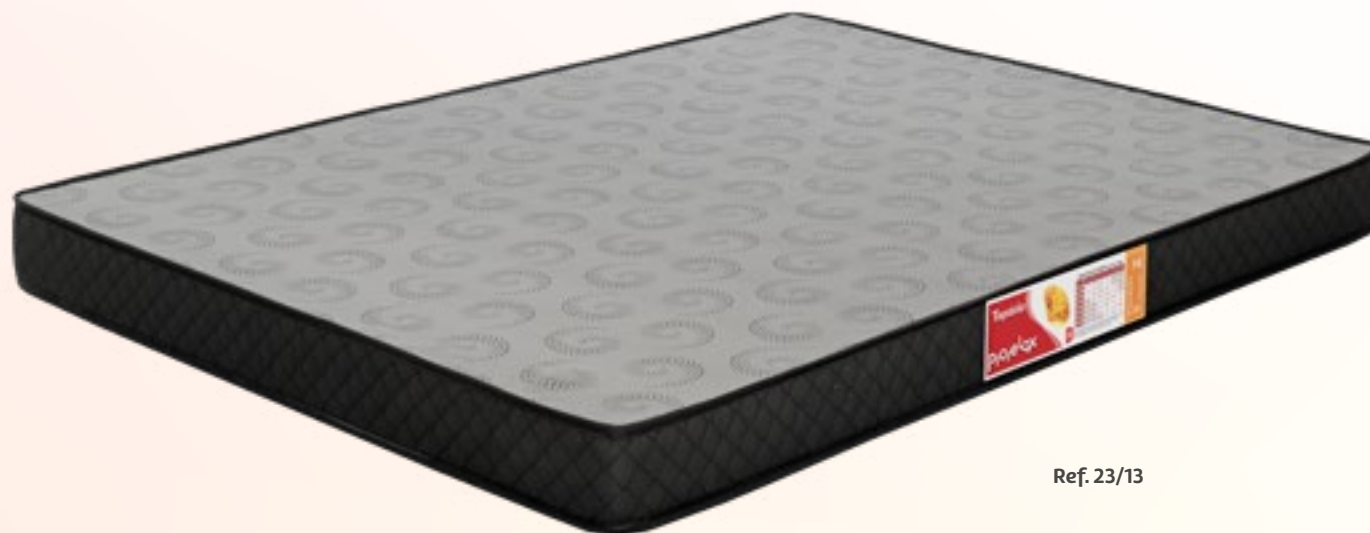

Topázio

COLCHÃO DE ESPUMAS

Espuma

D-23

Altura do Colchão

12 e 14 cm

Revestimento

Tampo: Stretch

Faixa: Stretch

Acabamento

Liso

Nível de Conforto

Firme

**Especificações sobre
biotipo e peso, consultar
tabela**

Ref. 23/12

Ref. 23/13