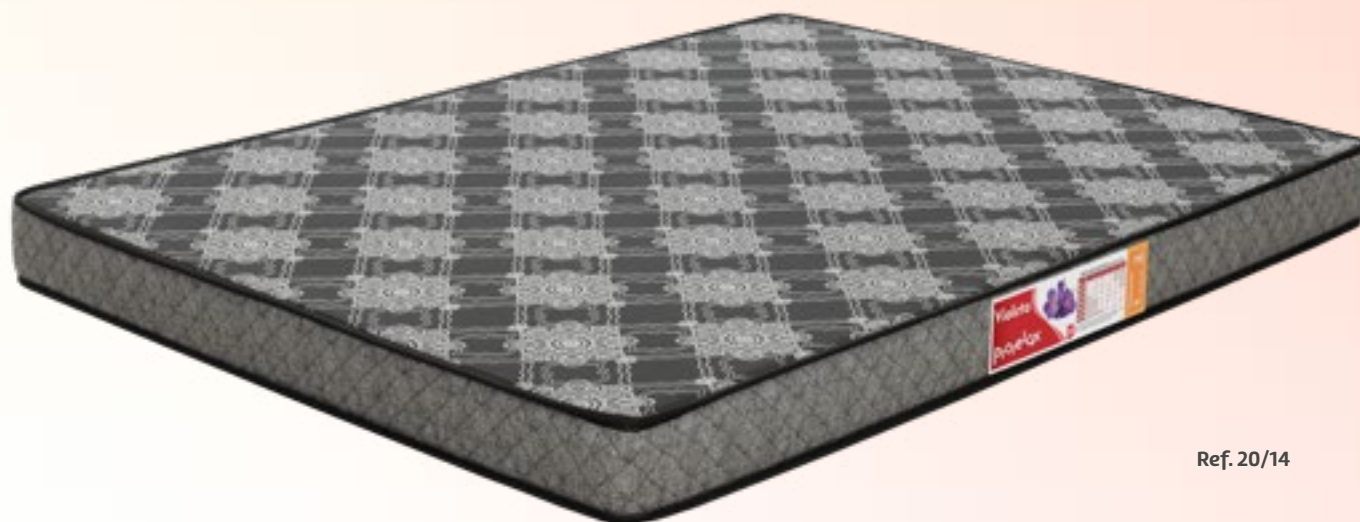

Ref. 20/14

Violeta

COLCHÃO DE ESPUMAS

Espuma
D-20

Altura do Colchão
12 e 14 cm

Revestimento
Tampas: *Stretch*
Faixa: *Stretch*

Acabamento
Liso

Nível de Conforto
Intermediário

*Especificações sobre
biotipo e peso, consultar
tabela*