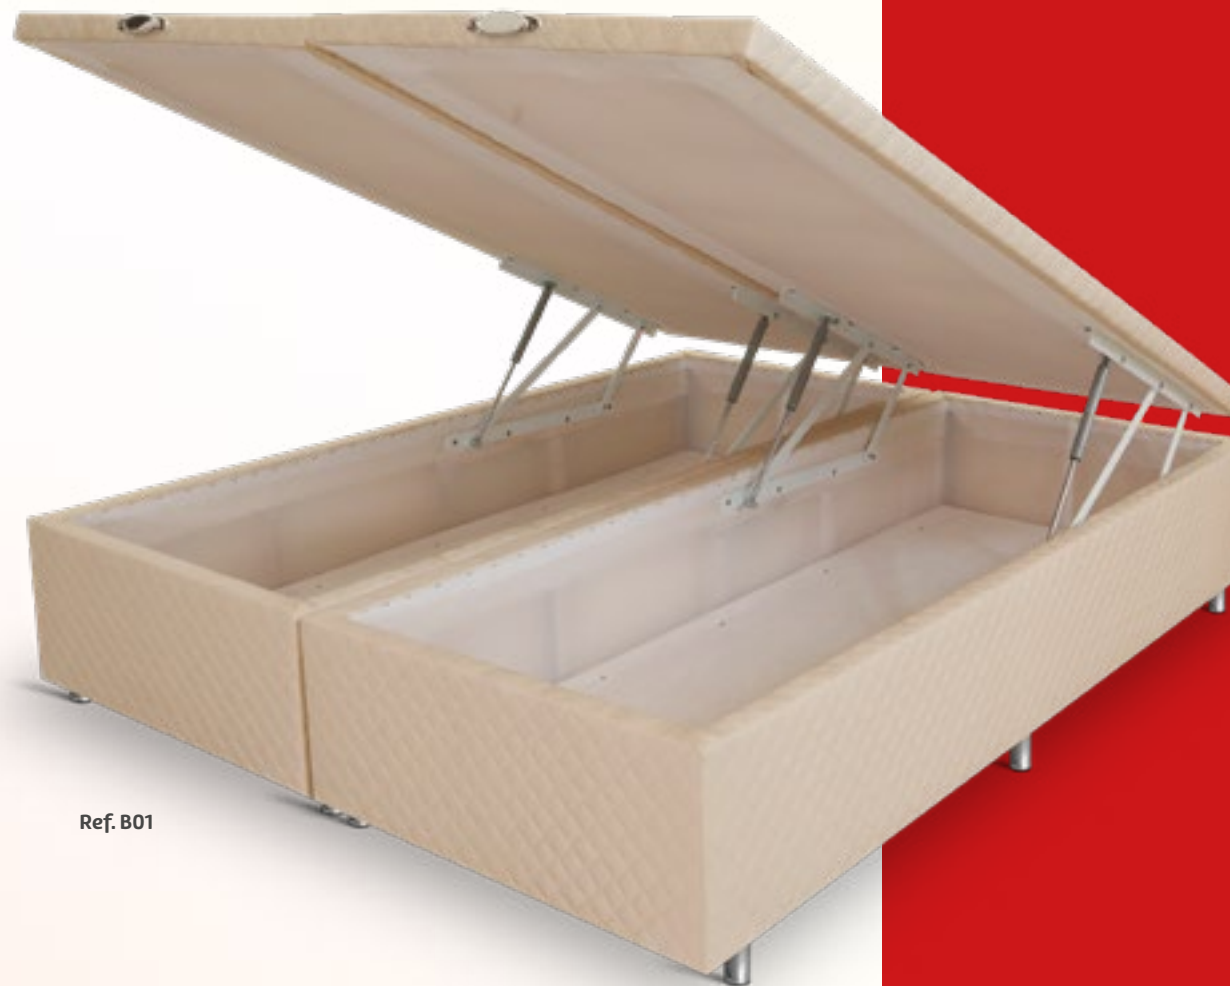

Ref. B01

BOX BAÚ STRETCH

Estrutura

Madeira Reforçada

Acessórios

Pezinhos de Alumínio

Revestimento

Stretch

Altura do Box

40 cm