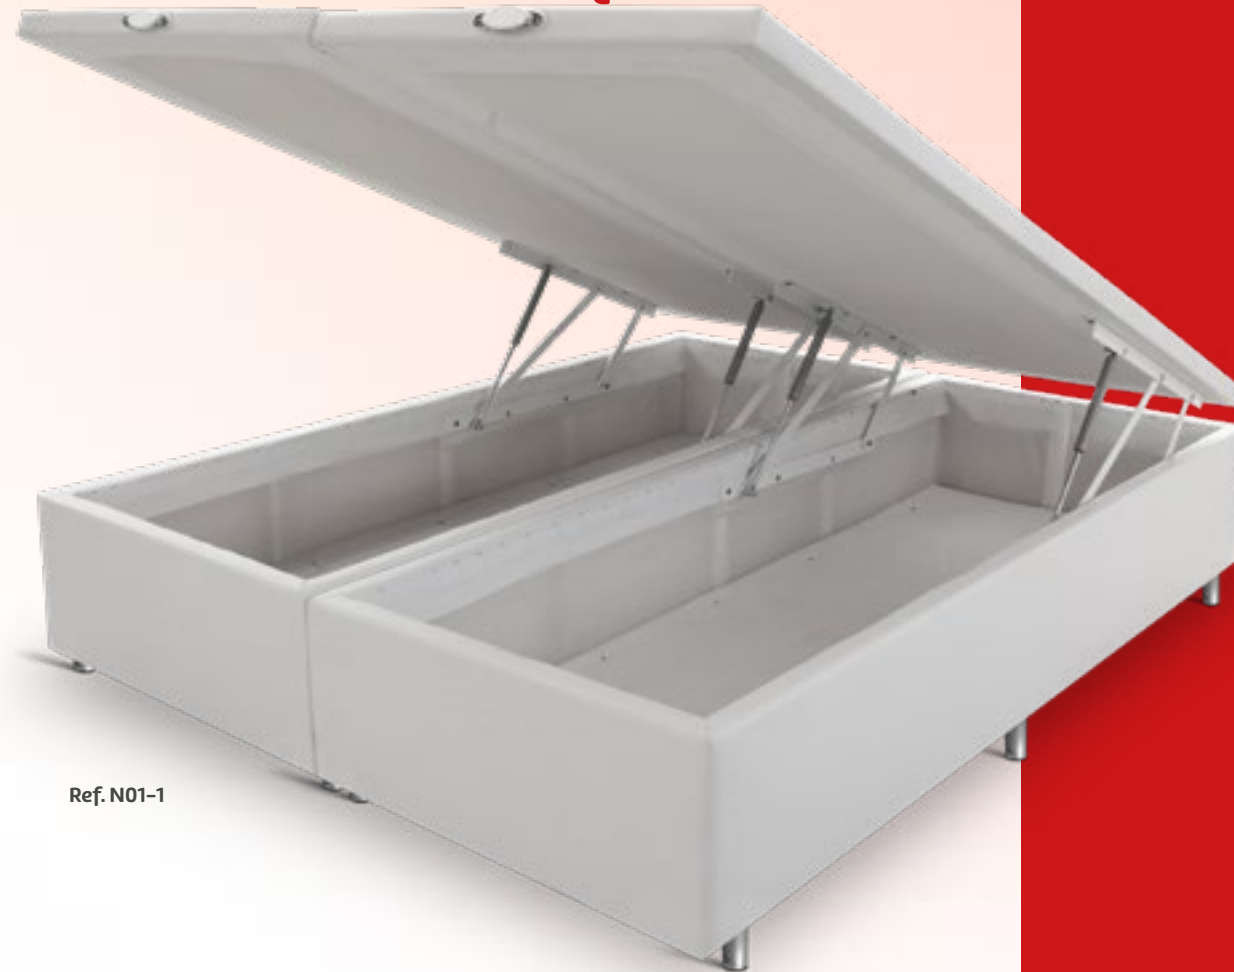

Ref. N01-1

BOX NAPA

Estrutura

Madeira Reforçada

Acessórios

Pezinhos de Alumínio

Revestimento

Napa

Altura do Box

40 cm