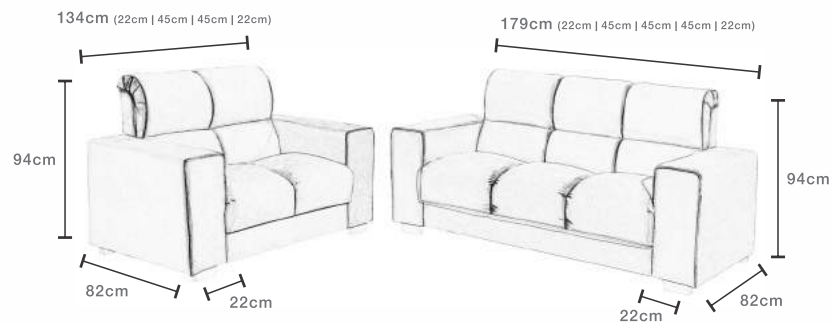

ESTRUTURA

- eucalipto de reflorestamento
- com pés

ENCOSTO

- espuma

ASSENTO

- espuma HR