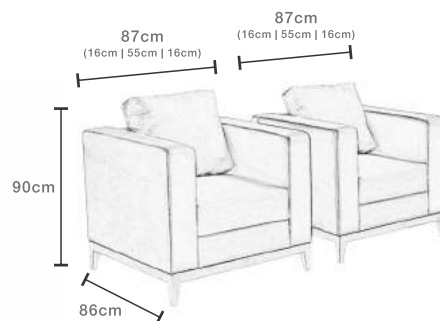

Millenium

REF 126

ESTRUTURA

- eucalipto de reflorestamento
- base de madeira

ENCOSTO

- encosto de fibra siliconada
- almofadas removíveis de fibra siliconada

ASSENTO

- manta de fibra siliconada
- espuma HR
- molas zig zag