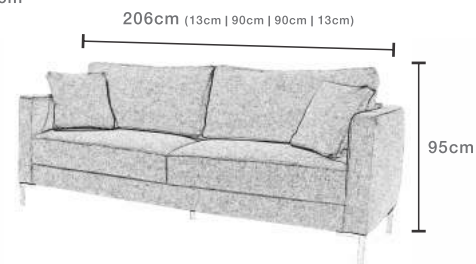

Benedetto

REF 162

ESTRUTURA

- eucalipto de reflorestamento
- pés de metal

ENCOSTO

- almofadas removíveis de fibra siliconada

ASSENTO

- manta de fibra
- espuma HR