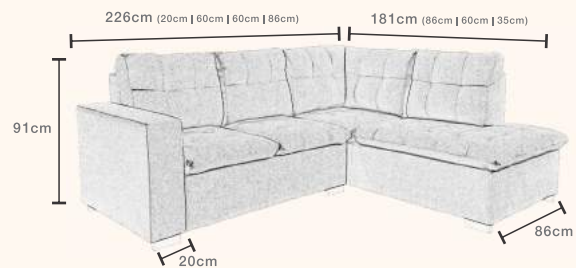

ESTRUTURA

- eucalipto de reflorestamento

ENCOSTO

- encosto de fibra siliconada

ASSENTO

- manta de fibra

- espuma HR