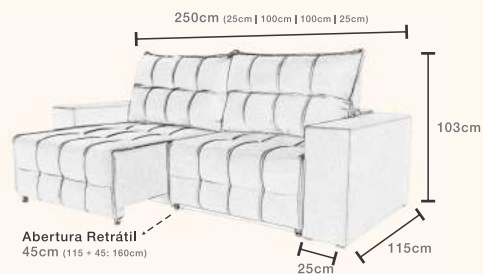

Marabi

DISPONÍVEL TAMBÉM NA MEDIDA DE 230 cm

**ESTRUTURA**

- eucalipto de reflorestamento

**ENCOSTO**

- encosto de fibra siliconada
- reclinável
- altura fechado 89 cm

**ASSENTO**

- manta de fibra siliconada
- camada de conforto espuma super soft
- espuma HR
- mola espiral
- corredeira metálica dupla com abertura de 45cm
- rodízio de silicone