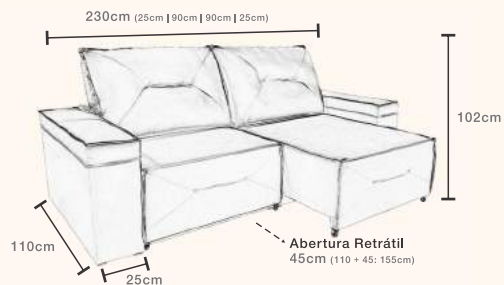

Xangai

ESTRUTURA

- eucalipto de reflorestamento

ENCOSTO

- encosto de fibra siliconada
- reclinável
- altura fechado 89 cm

ASSENTO

- manta de fibra siliconada
- espuma HR
- mola espiral
- retrátil com abertura de 45cm
- rodízio de silicone