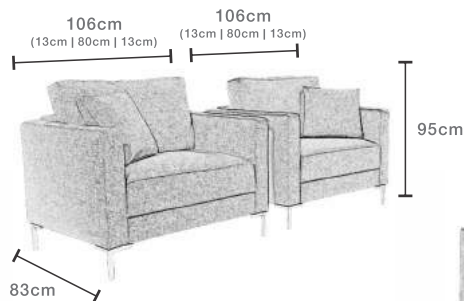

Benedetto

REF 162

ESTRUTURA

- eucalipto de reflorestamento
- pés de metal

ENCOSTO

- almofadas removíveis de fibra siliconada

ASSENTO

- manta de fibra
- espuma HR