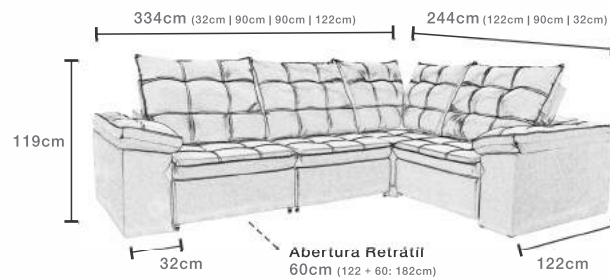

ASSENTO

- manta de fibra
- espuma HR
- duplo molejo (molas pocket e espiral)
- corrediça metálica dupla com abertura de 60cm
- rodízio de silicone