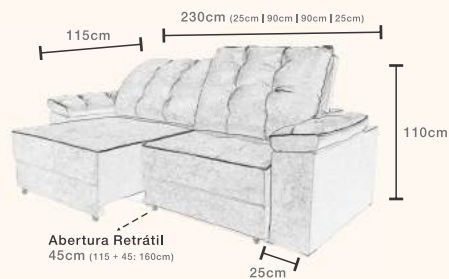

Lugano

ESTRUTURA

- eucalipto de reflorestamento

ENCOSTO

- desmontável
- encosto de fibra siliconada
- reclinável
- altura fechado 86cm

ASSENTO

- manta de fibra siliconada
- camada de conforto espuma HR macia
- espuma HR
- duplo molejo (zig zag e espiral)
- correção metálica dupla com abertura de 45cm
- rodízio de silicone