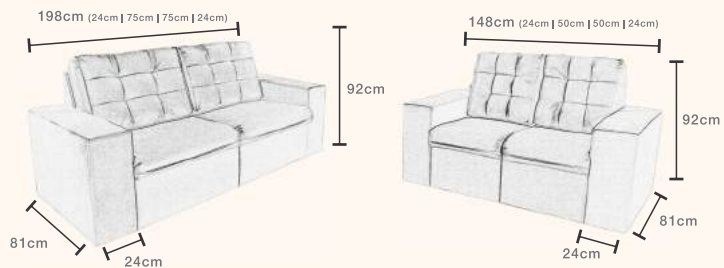

## ASSENTO

- espuma HR

Zanon

REF 211

**ESTRUTURA**

- eucalipto de reflorestamento

**ENCOSTO**

- encosto com fibra siliconada