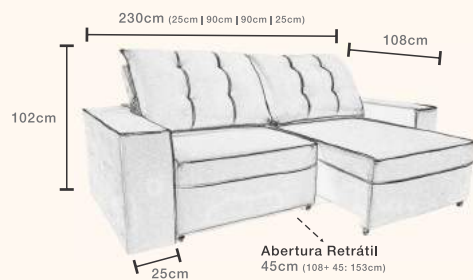

ESTRUTURA

- eucalipto de reflorestamento

ENCOSTO

- almofadas de fibra siliconada
- reclinável
- encosto fechado 87cm

ASSENTO

- manda de fibra
- espuma HR
- duplo molejo (molas zig zag e espiral)
- corredeira metálica dupla com abertura de 45cm
- rodízio de silicone