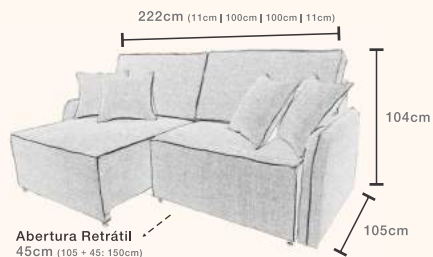

Bérgamo

ESTRUTURA

- eucalipto de reflorestamento

ENCOSTO

- almofadas removíveis de espuma
- almofadas decorativas

ASSENTO

- manta de fibra siliconada
- espuma HR
- duplo molejo (zig zag e espiral)
- corrediça metálica dupla com abertura de 45cm
- rodízio de silicone