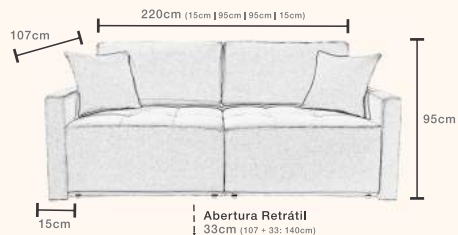

ESTRUTURA

- eucalipto de reflorestamento

ENCOSTO

- encosto de fibra siliconada,
reclinável, com almofadas removíveis

ASSENTO

- manta de fibra siliconada
- espuma HR
- molas zig zag
- corrediça metálica dupla com abertura de 33cm
- rodízio de silicone