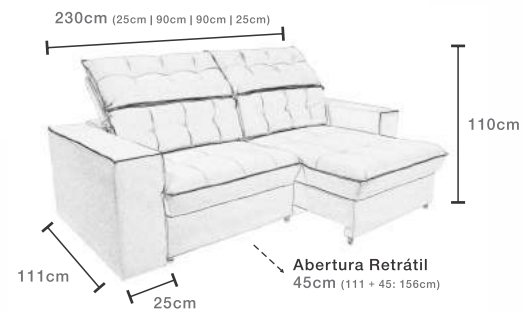

Pizzano Master

REF 334M

ESTRUTURA

- eucalipto de reflorestamento

ENCOSTO

- desmontável
- encosto de fibra
- reclinável
- altura fechado 86cm

ASSENTO

- manta de fibra siliconada
- camada de conforto espuma HR macia
- espuma HR
- duplo molejo (zig zag e espiral)
- corrediça metálica dupla com abertura de 45cm
- rodízio de silicone