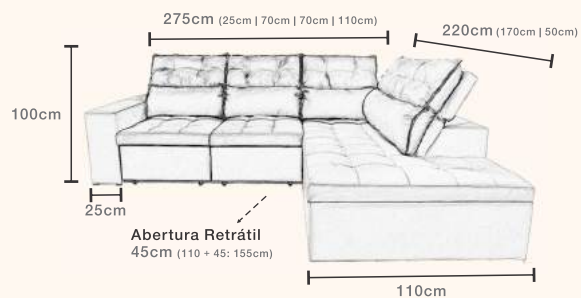

ESTRUTURA

- eucalipto de reflorestamento

ENCOSTO

- encosto de fibra siliconada
- apoio móvel de 5 estágios
- altura fechado: 83cm

ASSENTO

- manta de fibra siliconada
- espuma HR
- molas zig zag
- corrediça metálica dupla, com abertura de 45cm
- rodízio de silicone
- **baú opcional**